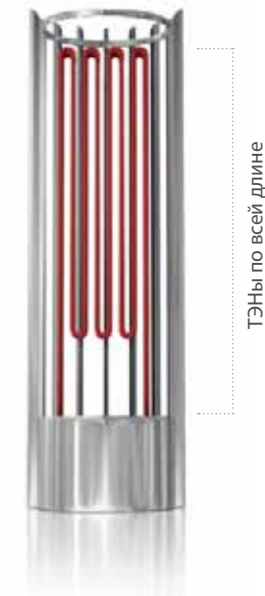

Электрокаменки для саун

ROCHER

Электрокаменка ROCHER (Рошер) громко заявляет о себе своими выдающимися характеристиками. Вмещающая 100 кг настоящих финских камней для сауны, ROCHER излучает мягкое, равномерное тепло снизу доверху. Несмотря на свои внушительные размеры, ROCHER может быть установлена в углу, вдоль стены или в центре сауны. Для большего эффекта Вы можете интегрировать ROCHER в нижнюю лавку с помощью опционального воротника из стекла или талькохлорита, которые можно дополнительно подсветить снизу.

100 кг безмятежного комфорта

Шайка воды подброшена на 100 кг нагретых камней, и ROCHER отвечает чистым и мягким паром, которому невозможно противиться. Дизайн печи подчеркивается геометрической причудливостью природных камней, создавая дополнительное измерение впечатлений от настоящей сауны

- + Большая площадь поверхности камней равномерно источает тепло и распределяет мягкий, роскошный пар во всех направлениях
- + Обладая самыми длинными ТЭНами среди подобных печей, Rocher лучше нагревает камни, которые находятся в прямом контакте с ТЭНами, обеспечивая более чистое, стабильное излучение тепла и получение максимального удовольствия
- + Высококачественные, современные нержавеющие брусья легко выдерживают вес камней и экстремальные температуры, гарантируя годы надежной эксплуатации
- + Утонченный округлый дизайн ROCHER позволяет по-разному использовать его— насладитесь чистотой его дизайна и функций, как отдельной каменки, или интегрируйте его в полки и добавьте подсветку для большего эффекта
- + Благодаря ее выдающимся характеристикам, ROCHER идеально подходит для средних по размеру саун, где она подарит расслабляющее, но достаточно интенсивное тепло в каждом уголке.

Узнайте больше
на нашем сайте [www](http://www.rocher.fi)