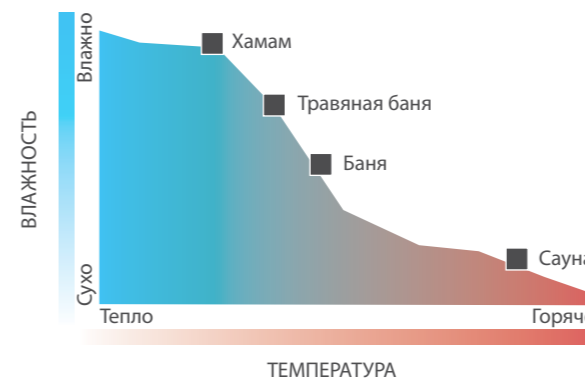

ЛЮБОЙ КЛИМАТ ДОСТУПЕН

Одна каменка предлагает комбинацию разных впечатлений от настоящей сауны - от традиционной сухой и горячей, до приятной мягкой и влажной.