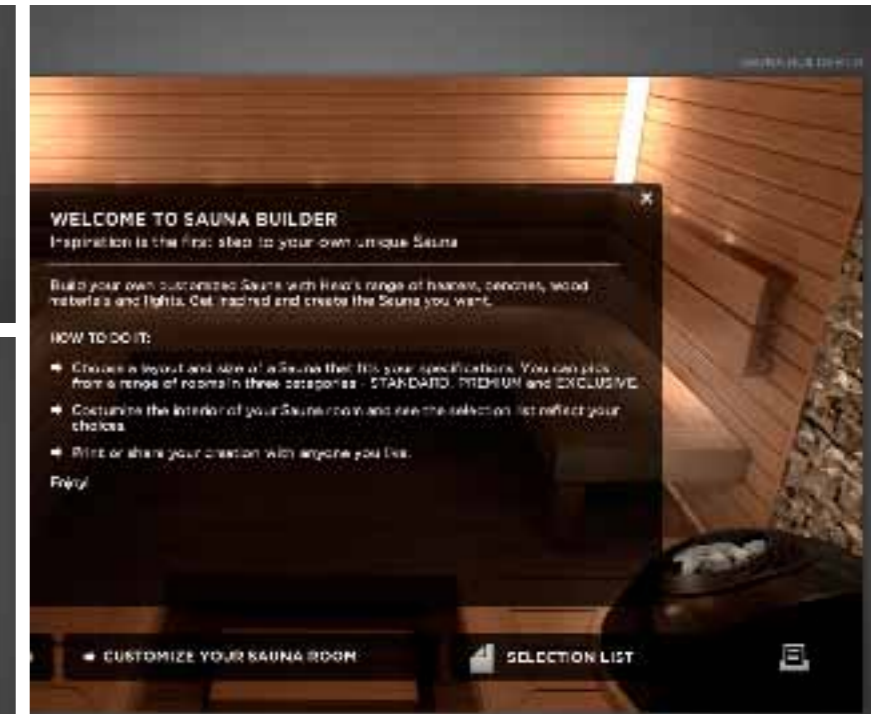

Помощник

SAUNA BUILDER

Если Вы готовы создать свои собственные впечатления от настоящей сауны или бани, зачем ждать? Начните планировать сауну Вашей мечты с помощью нашего уникального Помощника онлайн на <http://www.helo.fi/eng/saunabuilder>.

Попробуйте на
нашем сайте [WWW](http://www.helo.fi/eng/saunabuilder)

<http://www.helo.fi/eng/saunabuilder>

Начните сегодня!

Создайте свою сауну, выбрав каменку, лавки, дерево, материалы, а также систему освещения с помощью нескольких кликов. Попробуйте разные комбинации и найдите ту, которая Вам больше всего понравится, распечатайте ее, покажите друзьям и членам семьи. Или принесите ее дилеру Helo, чтобы как можно скорее насладиться Вашей совершенной сауной.