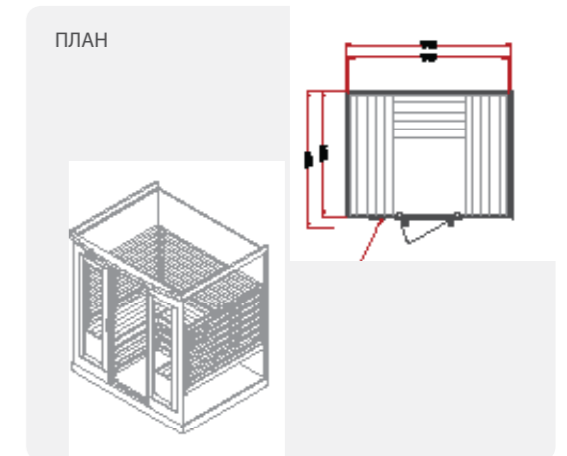

■ СПЕЦИФИКАЦИЯ

- 182 x 152 x 193 см позволяют разместить ее практически в любом месте, без ущерба для простора внутри
- 5 нагревательных элементов с максимальной площадью для равномерного тепла со всех сторон
- Подогреваемые лавки и пол - для максимального комфорта
- Мощность 2200 Вт / 230 В
- Комплектация включает в себя архитектурную подсветку снаружи и подсветку внутри для чтения, два цифровых пульта управления внутри и снаружи, встроенную акустическую систему и цветотерапию