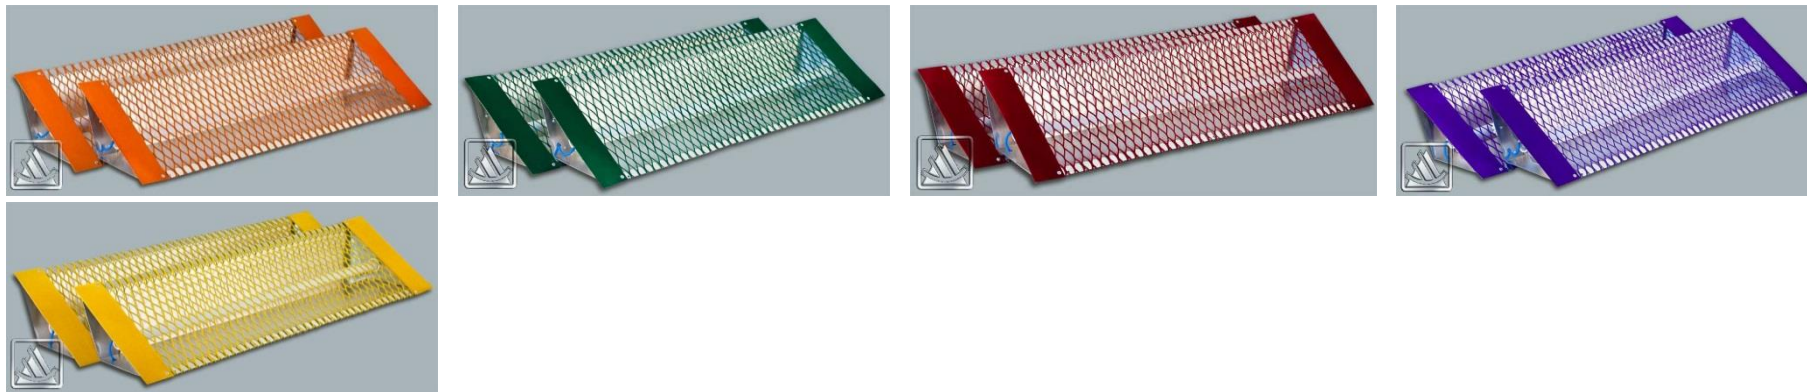

Инфракрасный нагреватель керамический для ИК-сауны (угловой)

(Высота x Ширина x Глубина): 720x175x55 мм.

Рисунок - врезка нагревателя

Рис. Врезка углового нагревателя (вид сверху).

Размер окна под нагреватель: 715x145 мм.