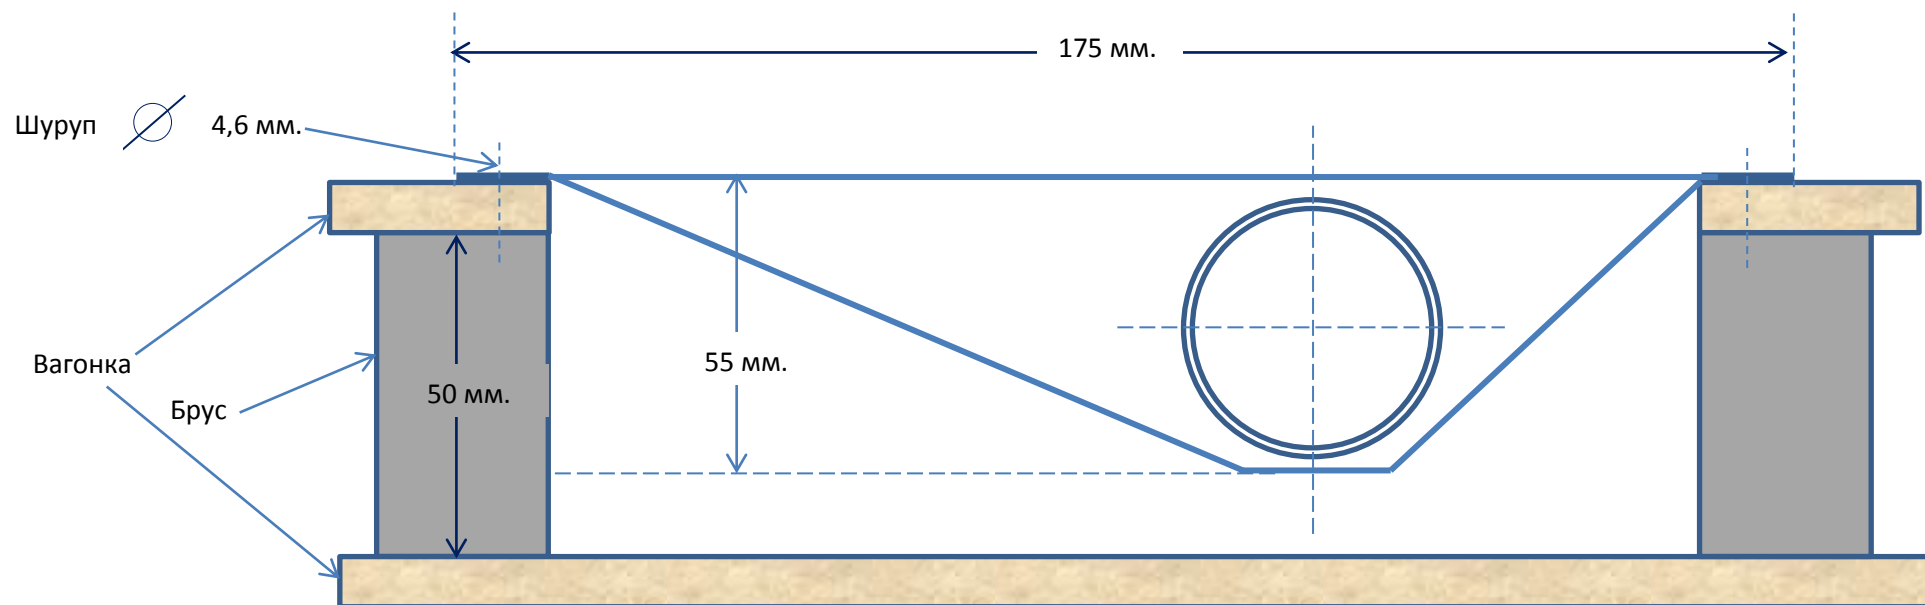

Инфракрасный нагреватель керамический для ИК-сауны (угловой)

(Высота x Ширина x Глубина): 720x175x55 мм.

Рисунок - врезка нагревателя

Рис. Врезка углового нагревателя (вид сверху).

Размер окна под нагреватель: 715x145 мм.